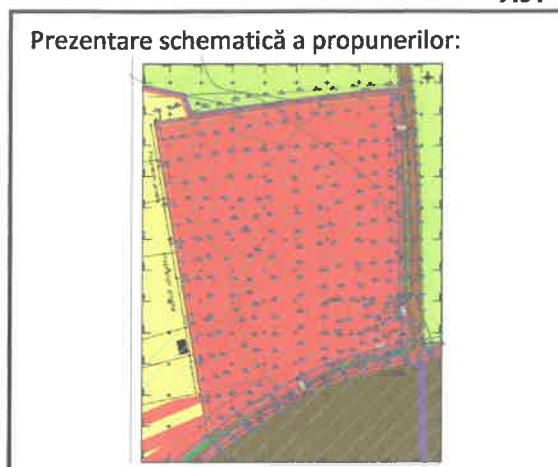

**Consiliul Local al comunei
Modelu, județul Călărași**

Data anunțului: *07.11.2024*

**INTENȚIE DE ELABORARE
PLAN URBANISTIC ZONAL**

Argumentare: necesitatea dezvoltării comunei Modelu, sat Tonea, cu zone de instituții și servicii.